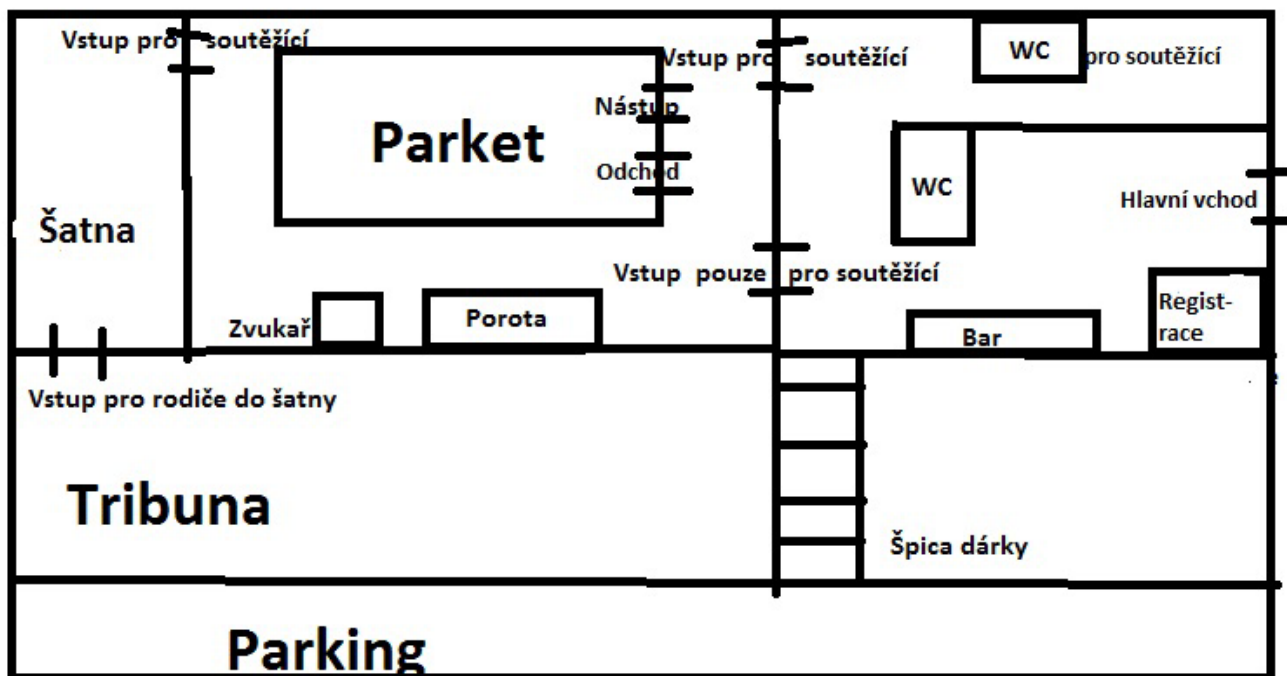

Plánek haly

Časový harmonogram

- 8:00 – 8:45 prostorové zkoušky
8:30 – 8:45 porada vedoucích (u stolu poroty)
9:00 – 9:10 slavnostní nástup všech přítomných mažoretek
9:10 – 9:30 zahájení soutěže
9:30 – 10:10 děti formace
10:10 – 10:40 Miss mažoretky – děti (2 kola + finále)
10:40 – 11:45 kadetky formace
11:45 – 12:30 Miss mažoretky – kadetky (4 kola + finále)
12:30 – 13:00 Doprovodný program
13:00 – 13:30 Vyhlášení dětí + kadetek (formace i miss), na slavností vyhlášení si nastoupí všechny skupiny (nejprve děti, pak kadetky)
13:30 – 14:05 juniorky formace
14:05 – 14:30 Miss mažoretky – juniorky (3 kola + finále)
14:30 – 14:50 seniorky formace
14:50 – 15:15 Miss mažoretky – seniorky (3 kola + finále)
15:15 – 15:45 Vyhlášení juniorek + seniorek (formace i miss), na slavností vyhlášení si nastoupí všechny skupiny (juniorky i seniorky najednou)